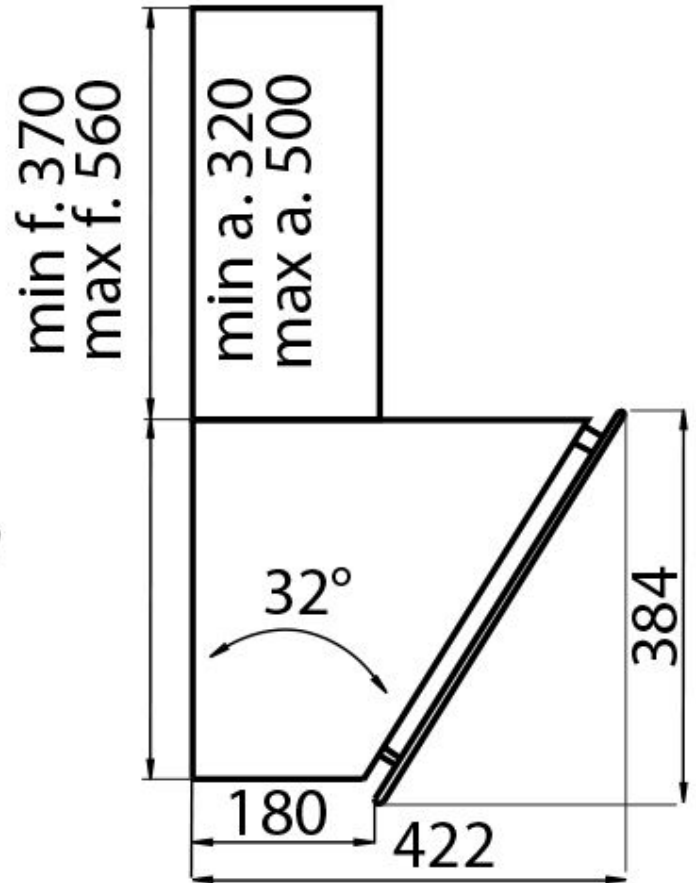

DATI TECNICI