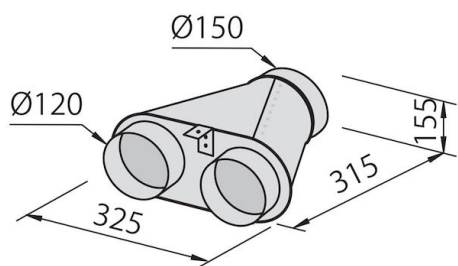

DATI TECNICI

GALLERIA FOTOGRAFICA

ACCESSORI OPZIONALI

_kit camino telescopico
2454 000

Canalizzazione flex silenziante Ø 120
9700 602

Canalizzazione flex silenziante Ø 150
9700 603

Collettore per 2 tubi
2523 000