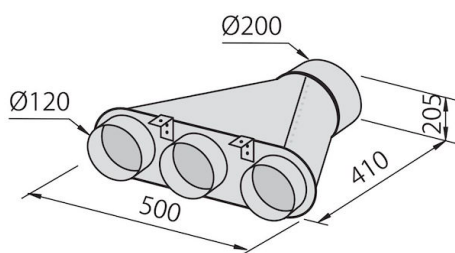

Cappa d'aspirazione FL Slim black mirror

Cappe d'aspirazione

Codice: 2450 690

Codice: 2450 690 corpo cappa black mirror

Codice: 2454 000 kit camino telescopico

CARATTERISTICHE

FILTRI IN ACCIAIO

Nelle configurazioni dove il filtro risulta a vista, l'elemento filtrante in alluminio è rivestito in acciaio inox. Una dotazione che migliora l'estetica e ne aumenta la durata nel tempo.

SPEGNIMENTO TEMPORIZZATO

È possibile impostare lo spegnimento ritardato della cappa, prolungando l'aerazione dell'ambiente alla fine dell'utilizzo.

DETTAGLI

Colorazione

Black Mirror

Materiale

Acciaio inox

Texture	Satinato - vetro temperato
Altezza camino	modalità aspirante: 320-500 mm modalità filtrante: 370-560 mm
Classe energetica	A
Dettagli sul tipo di prodotto	camino telescopico opz
Filtri antigrasso	5 Filtri antigrasso in acciaio inox
Funzionamento	Aspirante (filtrante con filtri opzionali)
Foro di estrazione dell'aria	Ø 120/150 mm
Illuminazione	Illuminazione 2x2,1 W LED
Portata d'aria	725mc/h
Potenza motore	175W
Tipo di cappa	Cappa aspirante a parete
Tipo comandi	Touch Control
Velocità di aspirazione	4 velocità d'esercizio
Note:	I condotti di scarico dei fumi devono avere un diametro interno non inferiore a 120 mm

DATI TECNICI

GALLERIA FOTOGRAFICA

ACCESSORI OPZIONALI

_kit camino telescopico
2454 000

Canalizzazione flex silenziante Ø 120
9700 602

Canalizzazione flex silenziante Ø 150
9700 603

Collettore per 2 tubi
2523 000