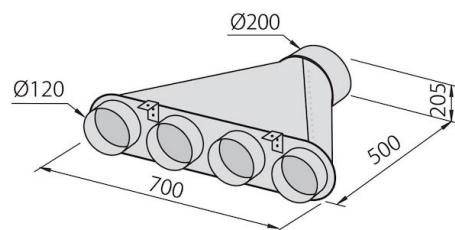

Collettore per 4 tubi
2525 000