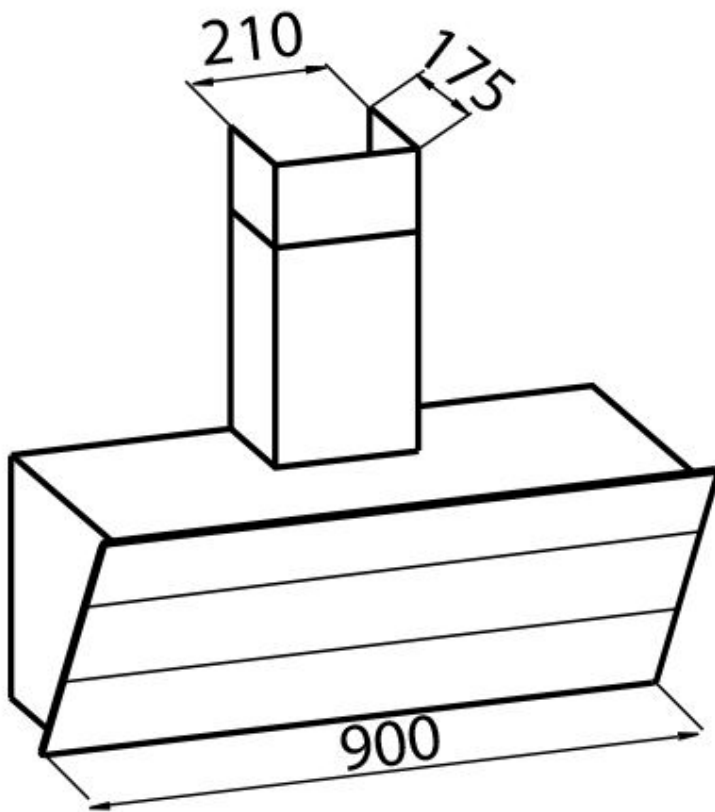

DATI TECNICI